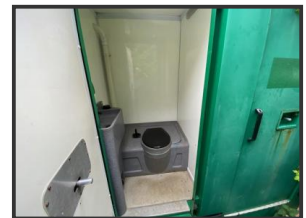

# Boss 12x6

**£5,550.00**

Choice of 5 Toilet , Generator , Full Kitchen with Micro wave , Hydraulic Legs

Product Details	
<i>Category/Type</i>	<i>Welfare Cabin</i>
<i>Make</i>	<i>Boss</i>
<i>Model</i>	<i>12x6</i>
<i>Year</i>	<i>2016</i>
<i>Hours</i>	<i>3060</i>