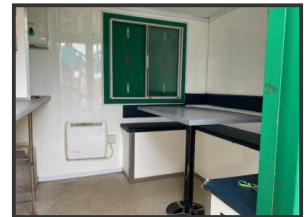

# Boss 12x6

**£5,550.00**

Choice of 5 Toilet , Generator , Full Kitchen with Micro wave , Hydraulic Legs

Product Details	
<i>Category/Type</i>	<i>Welfare Cabin</i>
<i>Make</i>	<i>Boss</i>
<i>Model</i>	<i>12x6</i>
<i>Year</i>	<i>2016</i>
<i>Hours</i>	<i>3060</i>